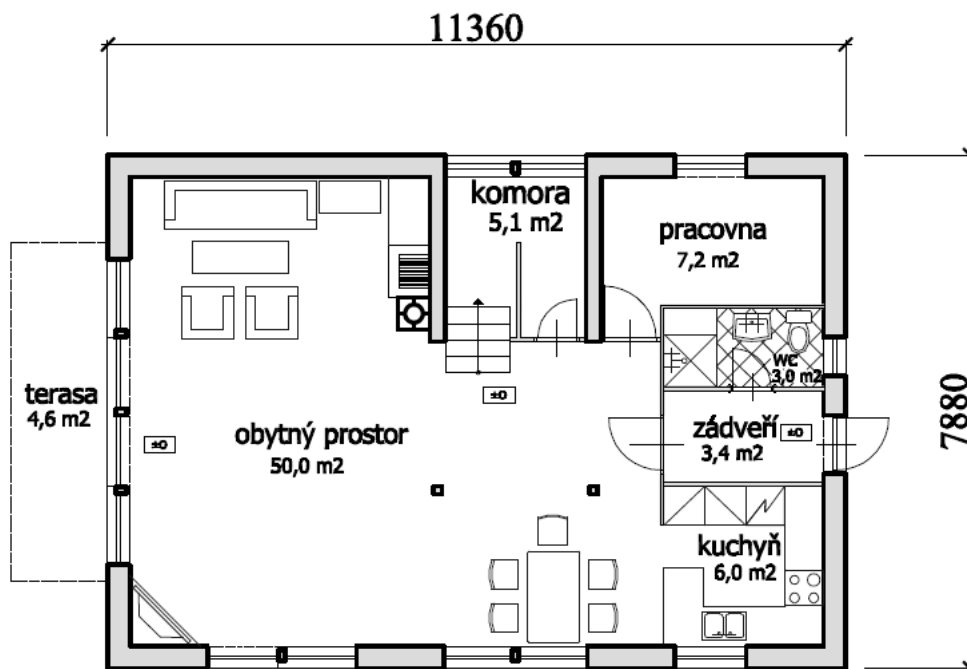

Půdorys přízemí: