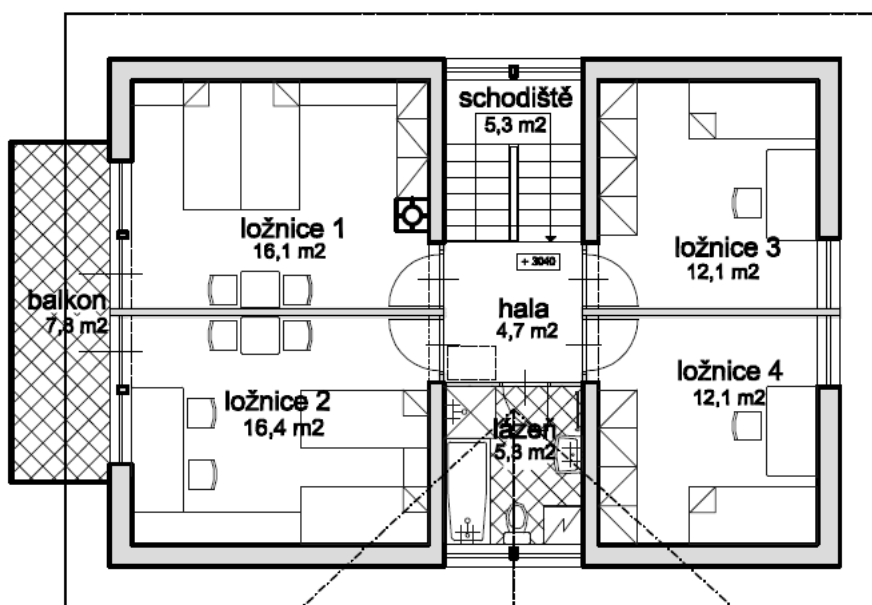

Půdorys podkroví:

Cena: Za pozemek kompletně postavený RD na klíč včetně oplocení a parkovacího stání je 5 664 000,- Kč bez DPH.

Kontakt: www.eko-program.eu

info@eko-program.eu

Tel: 224 338 442, mob: 602 403 293